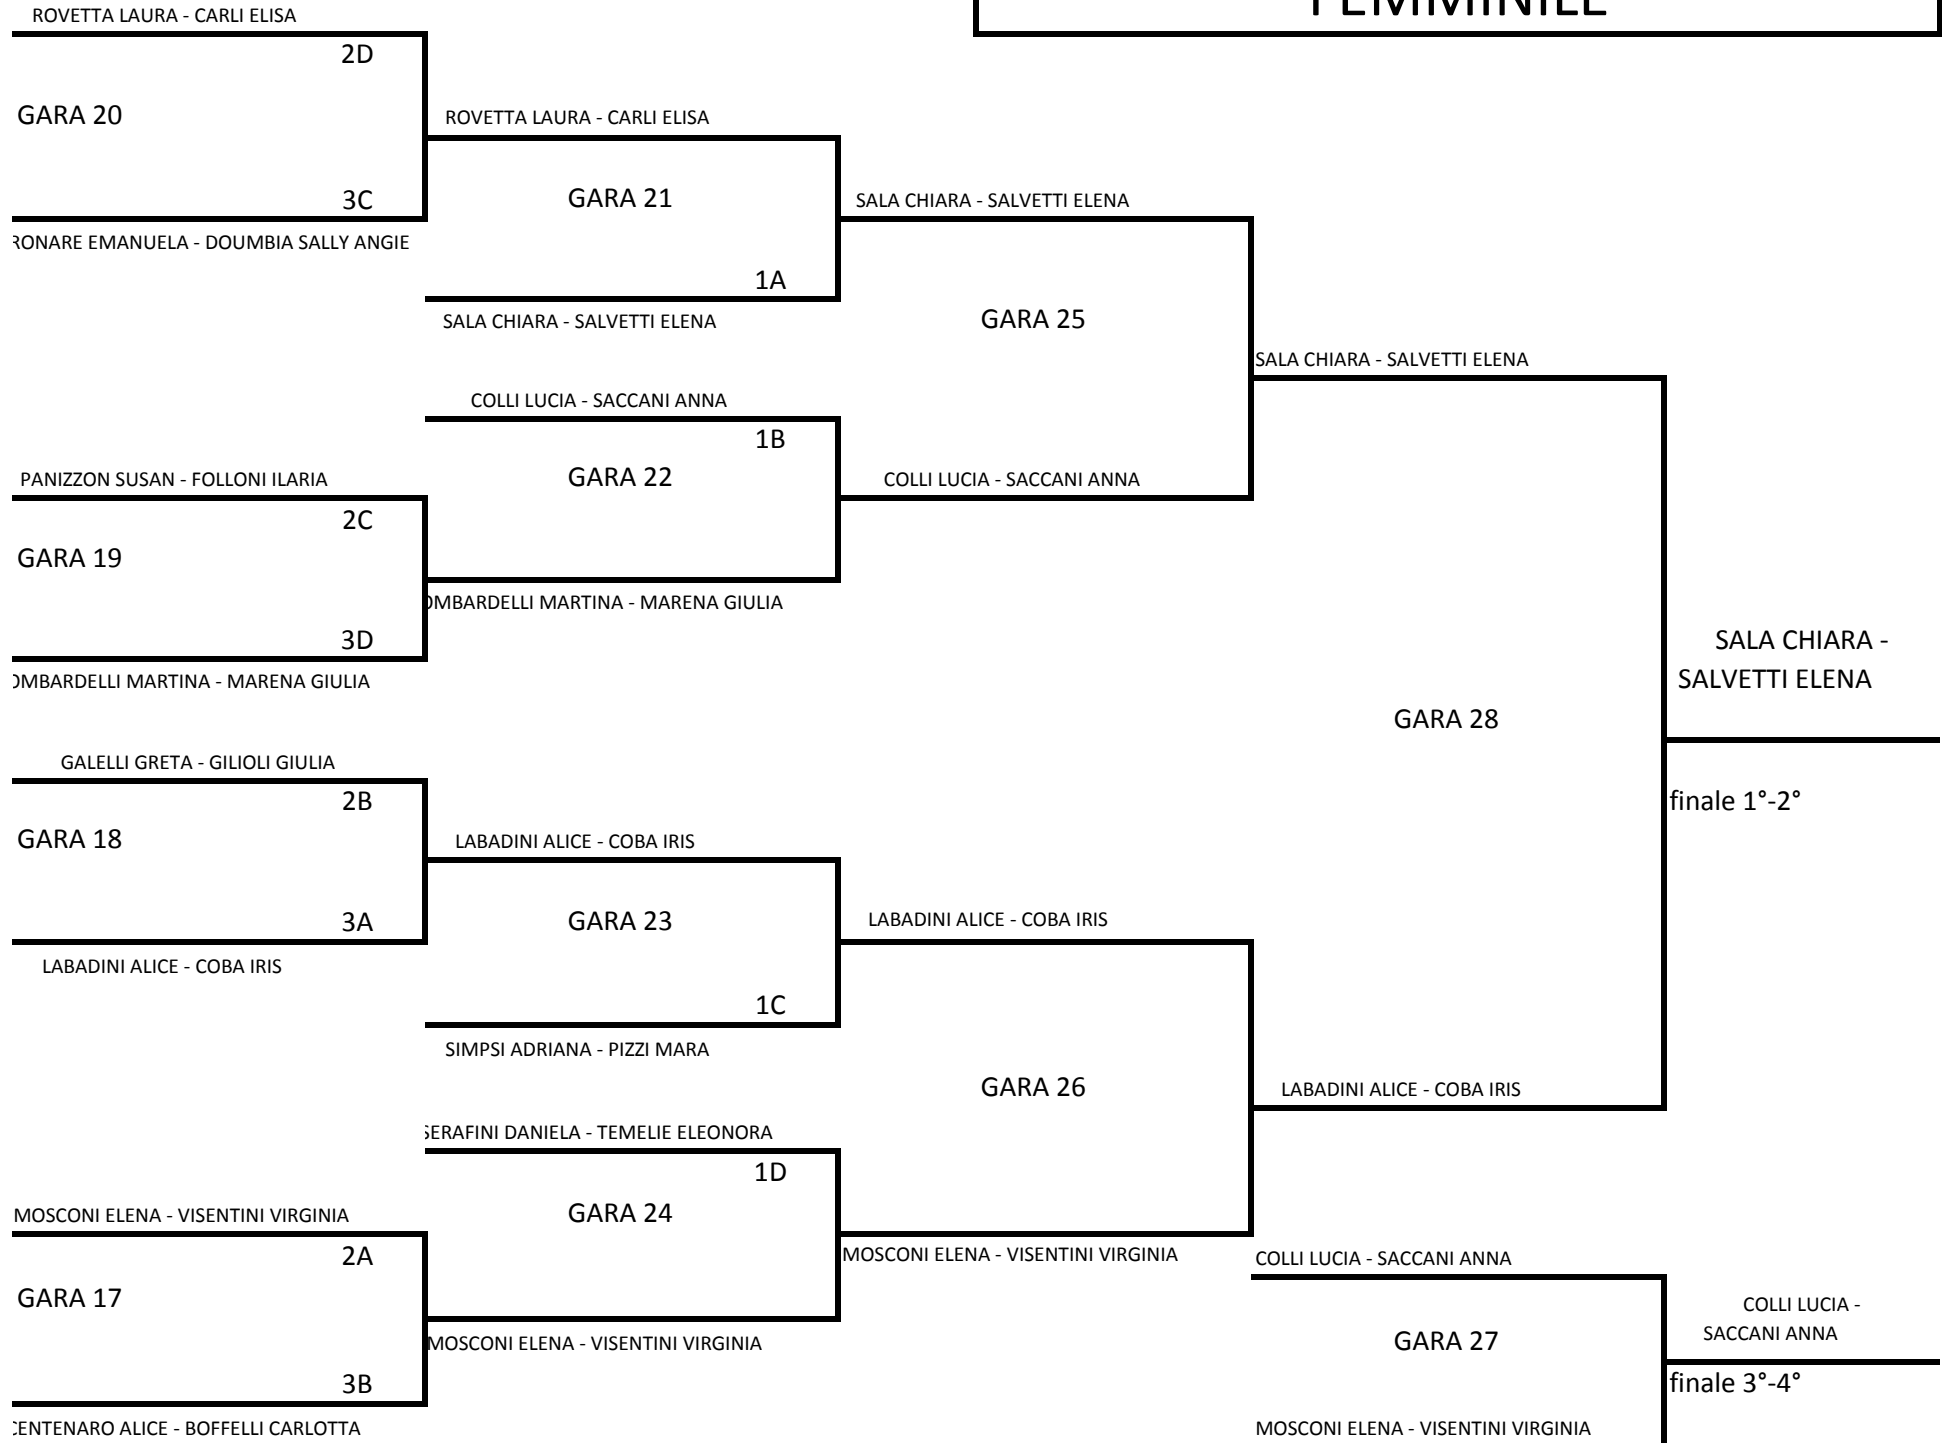

FEMMINILE

Classifica Finale FEMMINILE U19

	Coppia	Punti	Montepremi
1	SALA CHIARA - SALVETTI ELENA	100	0
2	LABADINI ALICE - COBA IRIS	85	0
3	COLLI LUCIA - SACCANI ANNA	75	0
4	MOSCONI ELENA - VISENTINI VIRGINIA	50	0
5	SERAFINI DANIELA - TEMELIE ELEONORA	40	0
5	SIMPSI ADRIANA - PIZZI MARA	40	0
5	LOMBARDELLI MARTINA - MARENA GIULIA	40	0
5	ROVETTA LAURA - CARLI ELISA	40	0
9	MORONARE EMANUELA - DOUMBIA SALLY ANGIE	25	0
9	PANIZZON SUSAN - FOLLONI ILARIA	25	0
9	GALELLI GRETA - GILIOLI GIULIA	25	0
9	CENTENARO ALICE - BOFFELLI CARLOTTA	25	0
13	TOFFALINI ANNA - RIZZI MATILDE	20	0
13	MADELLA MARTA - SARTORELLI SOFIA	20	0
13	COSTA MATILDE - MHADHBI HENEN	20	0
13	SACCARDI SOFIA - LAVAGNINI ILARIA	20	0